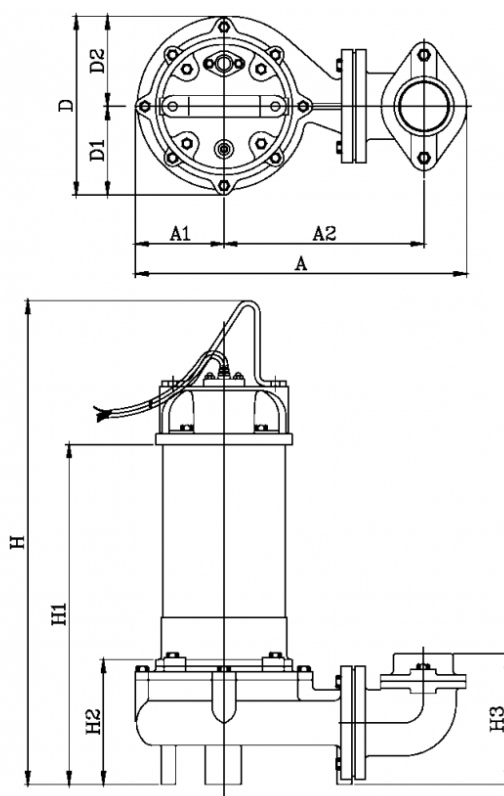

Varenummer: 7190137080211  
Beskrivelse: KleePump VP 80-37T  
3,7Kw 3x400V 50Hz Udløb 3"

## Mål

A = 459	Kg = 56
A1 = 110	
A2 = 256	
D = 227	
H = 633	
H1 = 468	
H2 = 160	
H3 = 220	